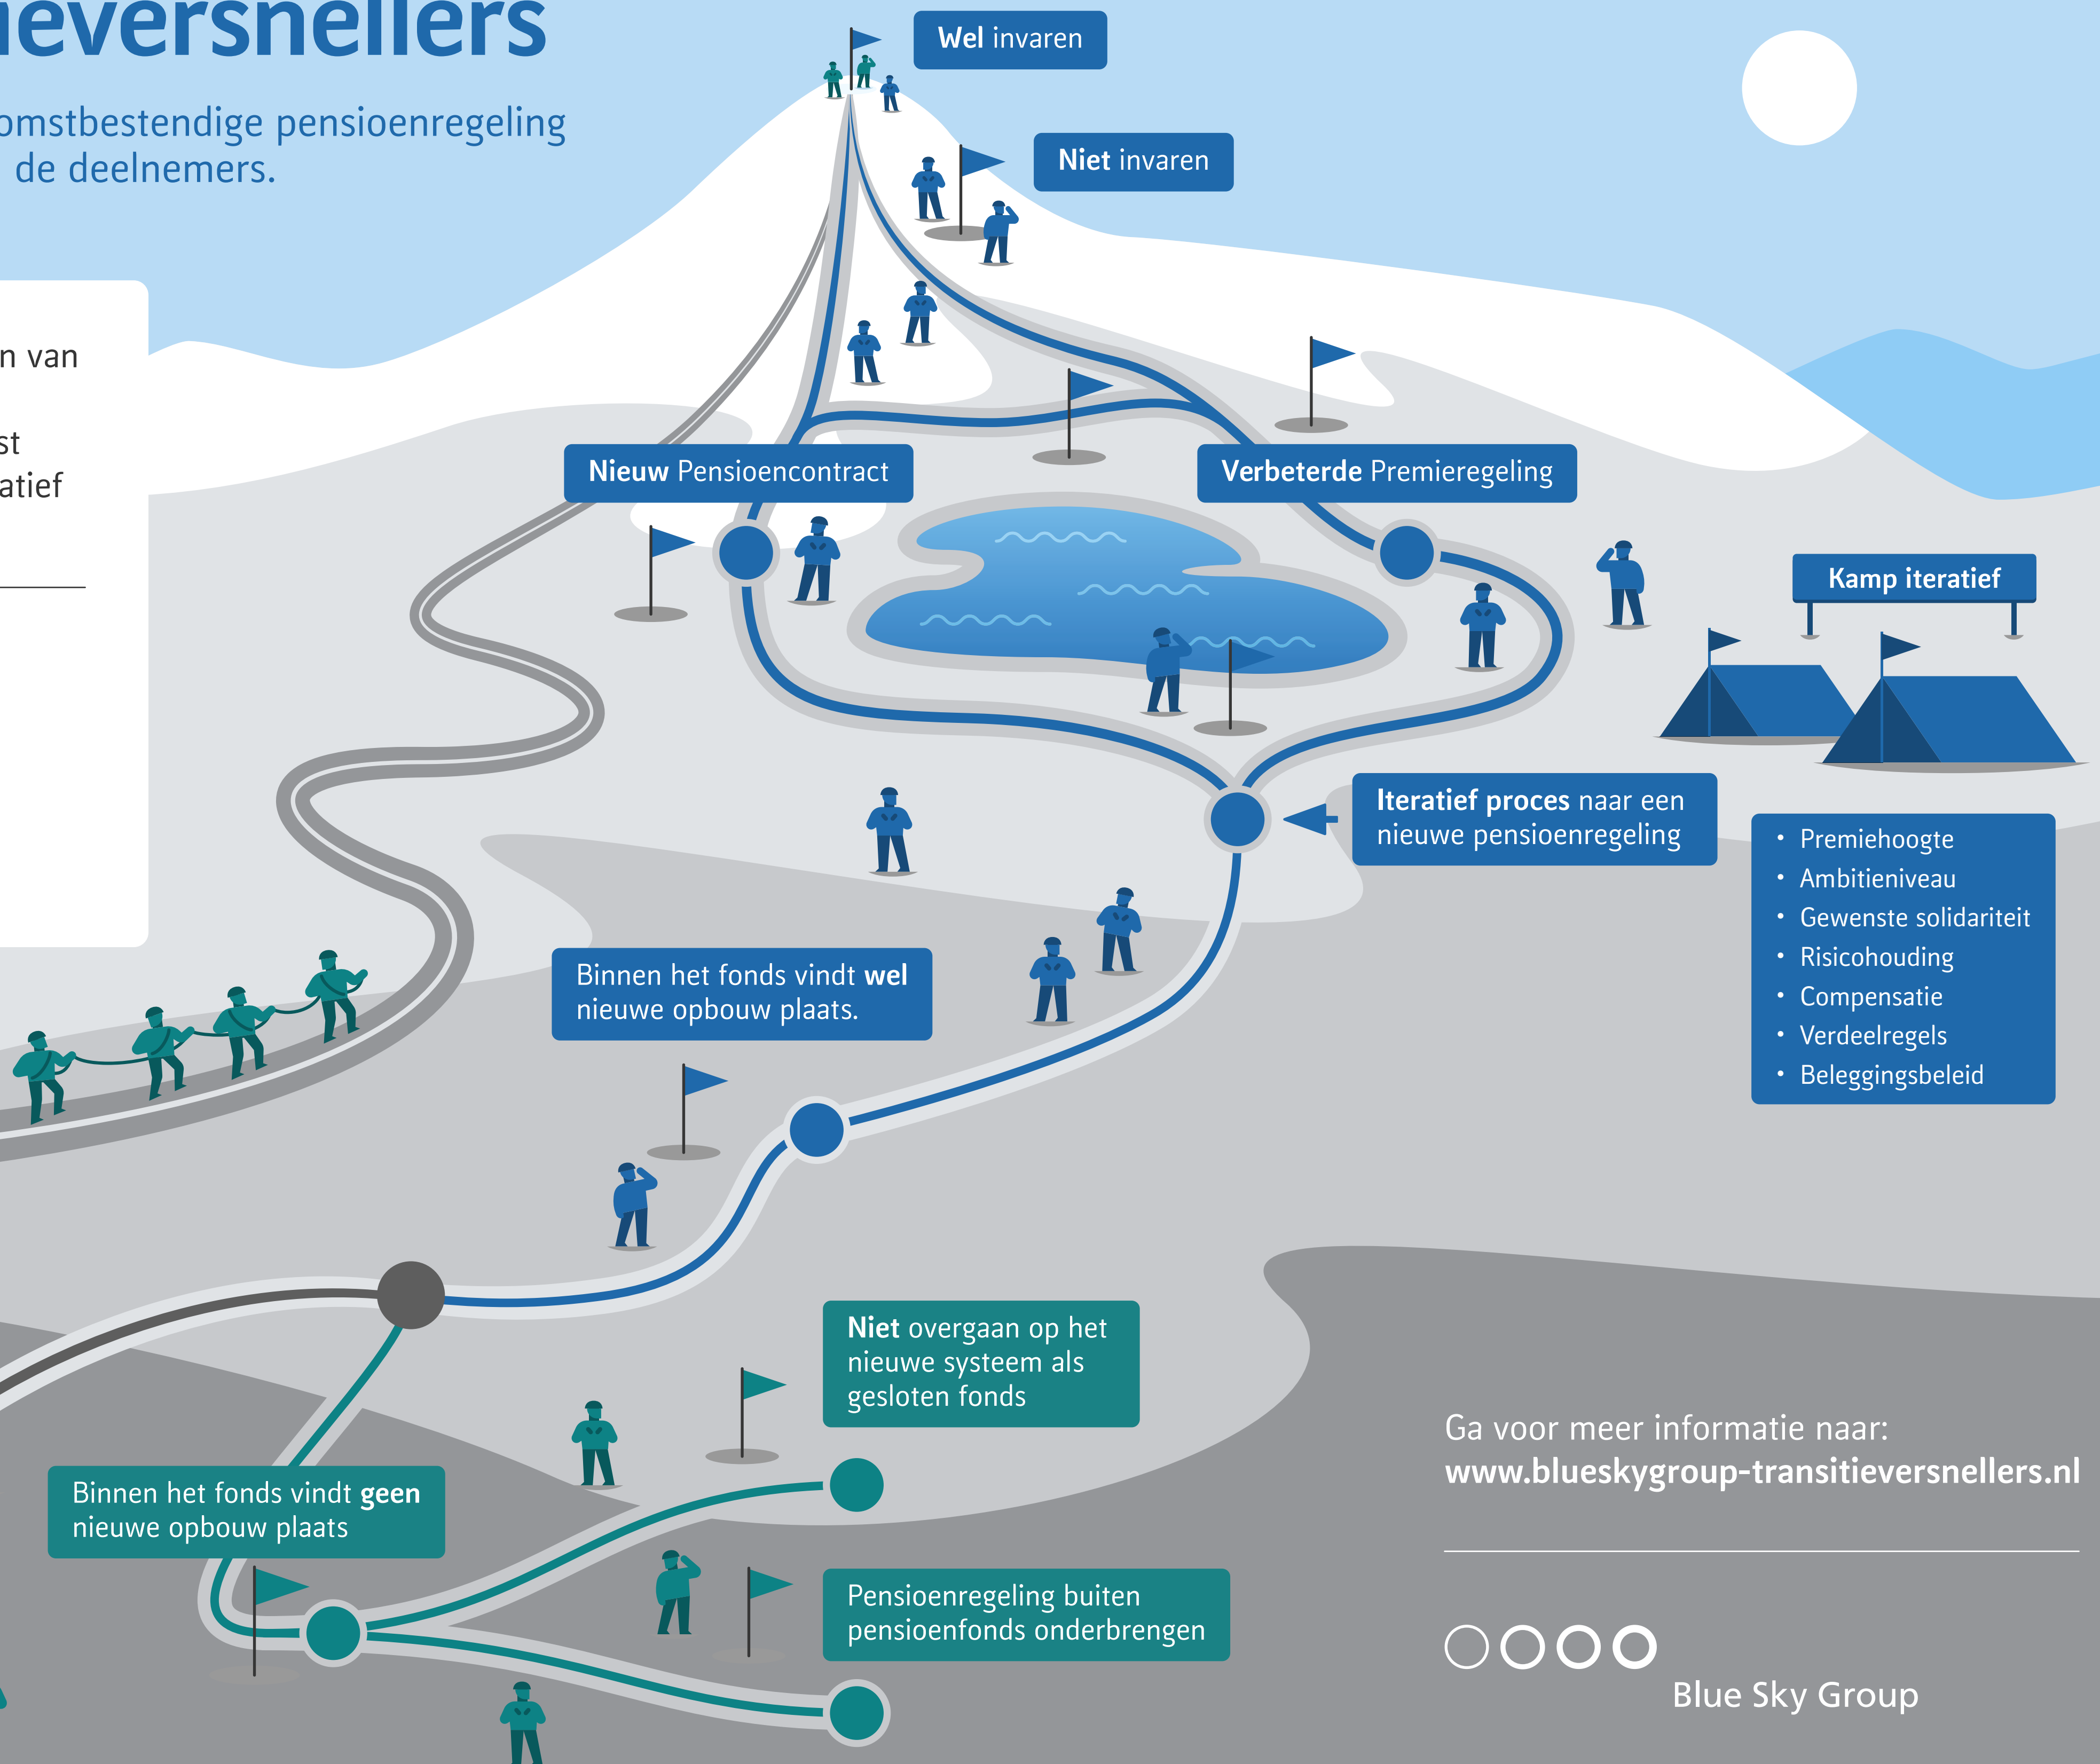

De Transitieversnellers

De transitie naar een toekomstbestendige pensioenregeling die past bij de wensen van de deelnemers.

S start met het verkennen van de belangrijkste keuzes, onderzoek daarna de meest waarschijnlijke routes. Iteratief en in detail.

Legenda

 Slapers & gepensioneerden

 Actieve deelnemers

Ga voor meer informatie naar:
www.blueskygroup-transitieversnellers.nl

Blue Sky Group